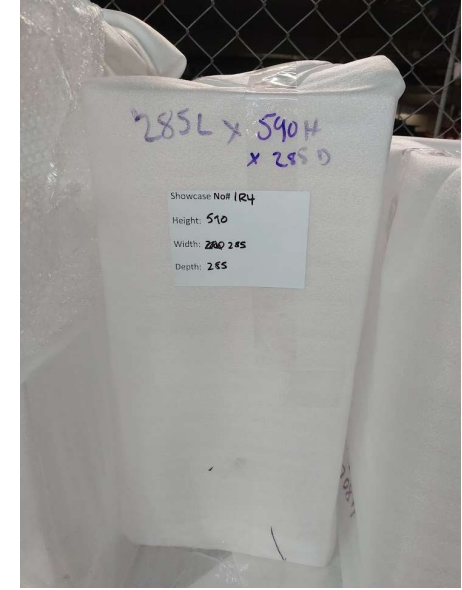

SHELVES

S1

S2

S3

S4

Dimensions

No	Quantity	Shape	Height	Width	Depth
S1	1	Shelf	550	900	450
S2	1	Shelf	680	450	450
S3	1	Shelf	780	300	300
S4	1	Shelf	680	300	300

INVISIBLE REVEALED

IR1

IR2

IR3

IR4

IR5

IR6

Dimensions

No	Quantity	Shape	Height	Width	Depth
IR1	1	Acrylic Case	710	735	495
IR2	3	Acrylic Case	530	400	480
IR3	1	Acrylic Case	660	850	300
IR4	1	Acrylic Case	590	285	285
IR5	2	Acrylic Case	310	300	250
IR6	1	Acrylic Case	330	275	190