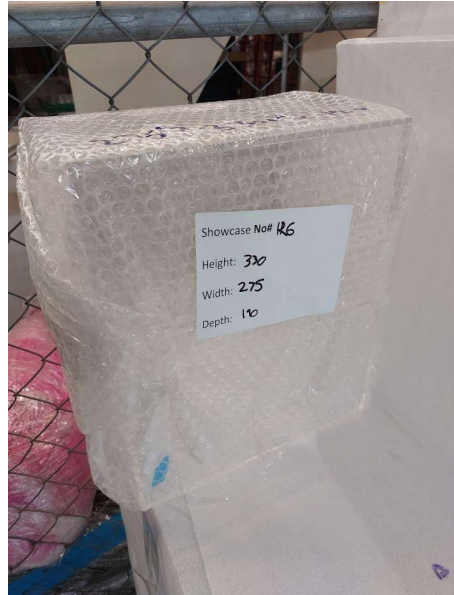

SHELVES

S1

S2

S3

S4

Dimensions

No	Quantity	Shape	Height	Width	Depth
S1	1	Shelf	550	900	450
S2	1	Shelf	680	450	450
S3	1	Shelf	780	300	300
S4	1	Shelf	680	300	300

INVISIBLE REVEALED

IR1

IR2

IR3

IR4

IR5

IR6

Dimensions

No	Quantity	Shape	Height	Width	Depth
IR1	1	Acrylic Case	710	735	495
IR2	3	Acrylic Case	530	400	480
IR3	1	Acrylic Case	660	850	300
IR4	1	Acrylic Case	590	285	285
IR5	2	Acrylic Case	310	300	250
IR6	1	Acrylic Case	330	275	190