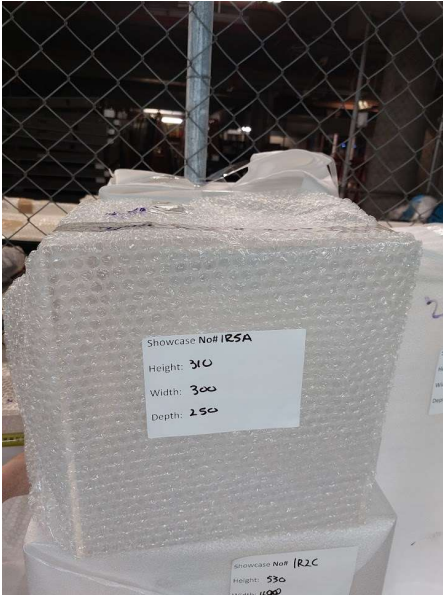

SHELVES

S1

S2

S3

S4

Dimensions

No	Quantity	Shape	Height	Width	Depth
S1	1	Shelf	550	900	450
S2	1	Shelf	680	450	450
S3	1	Shelf	780	300	300
S4	1	Shelf	680	300	300

INVISIBLE REVEALED

IR1

IR2

IR3

IR4

IR5

IR6

Dimensions

No	Quantity	Shape	Height	Width	Depth
IR1	1	Acrylic Case	710	735	495
IR2	3	Acrylic Case	530	400	480
IR3	1	Acrylic Case	660	850	300
IR4	1	Acrylic Case	590	285	285
IR5	2	Acrylic Case	310	300	250
IR6	1	Acrylic Case	330	275	190