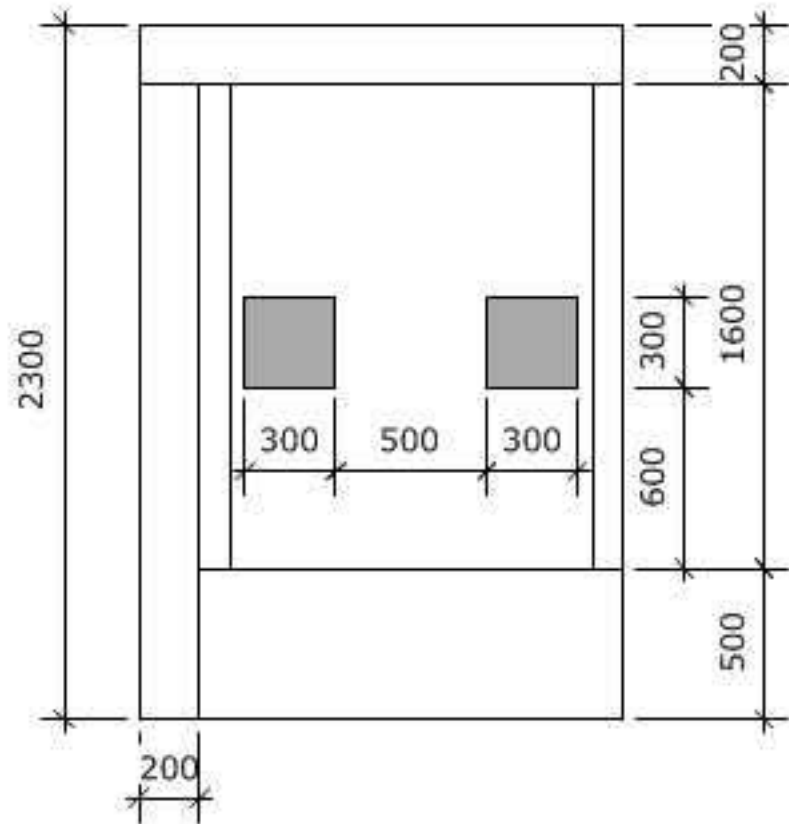

1 Plan  
Scale: 1:25

3 External Elevation  
Scale: 1:25

3 External Elevation  
Scale: 1:25

4 Internal Elevation  
Scale: 1:25

5 Internal Elevation  
Scale: 1:25

**YELLOW  
WALK-THROUGH  
UNIT**