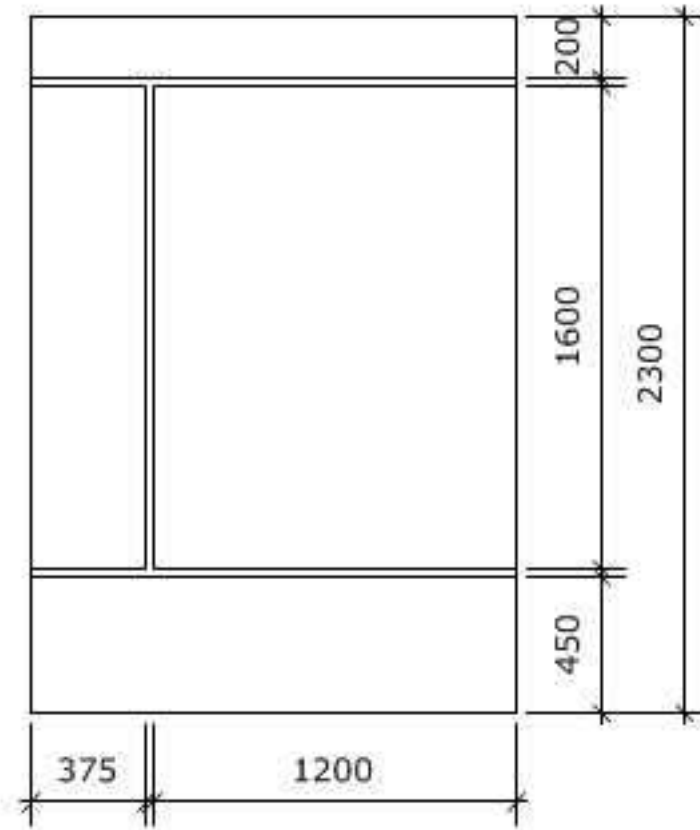

1 Plan  
Scale: 1:25

3 External Elevation  
Scale: 1:25

3 External Elevation  
Scale: 1:25

4 Internal Elevation  
Scale: 1:25

5 Internal Elevation  
Scale: 1:25

**YELLOW  
WALK-THROUGH  
UNIT**