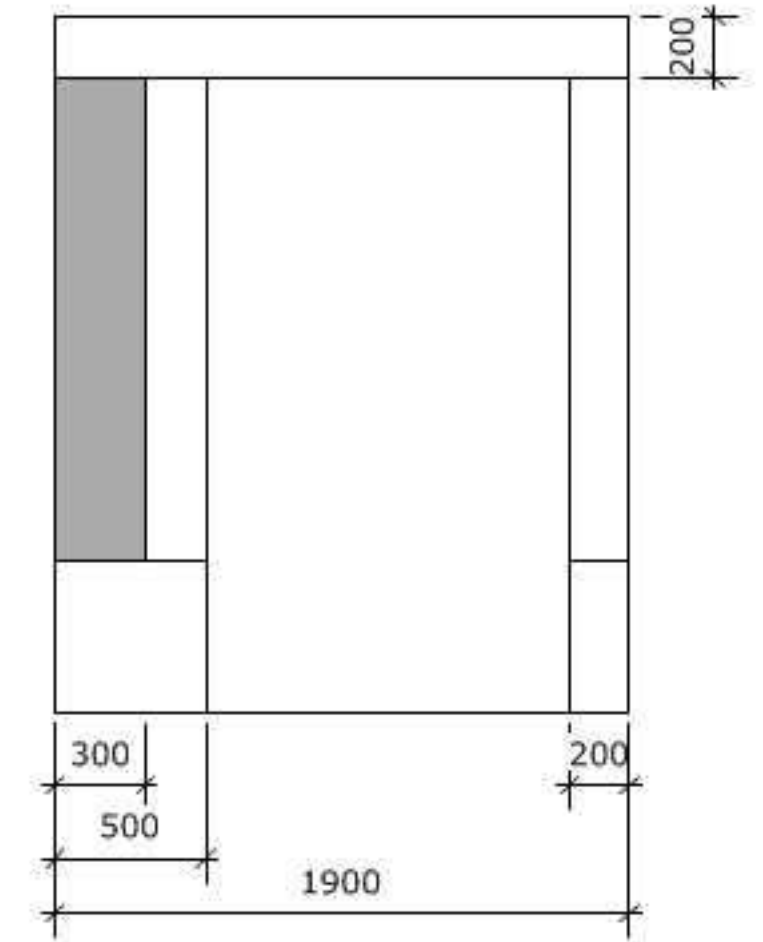

1 Plan  
Scale: 1:25

3 External Elevation  
Scale: 1:25

3 External Elevation  
Scale: 1:25

4 Internal Elevation  
Scale: 1:25

5 Internal Elevation  
Scale: 1:25

**YELLOW  
WALK-THROUGH  
UNIT**