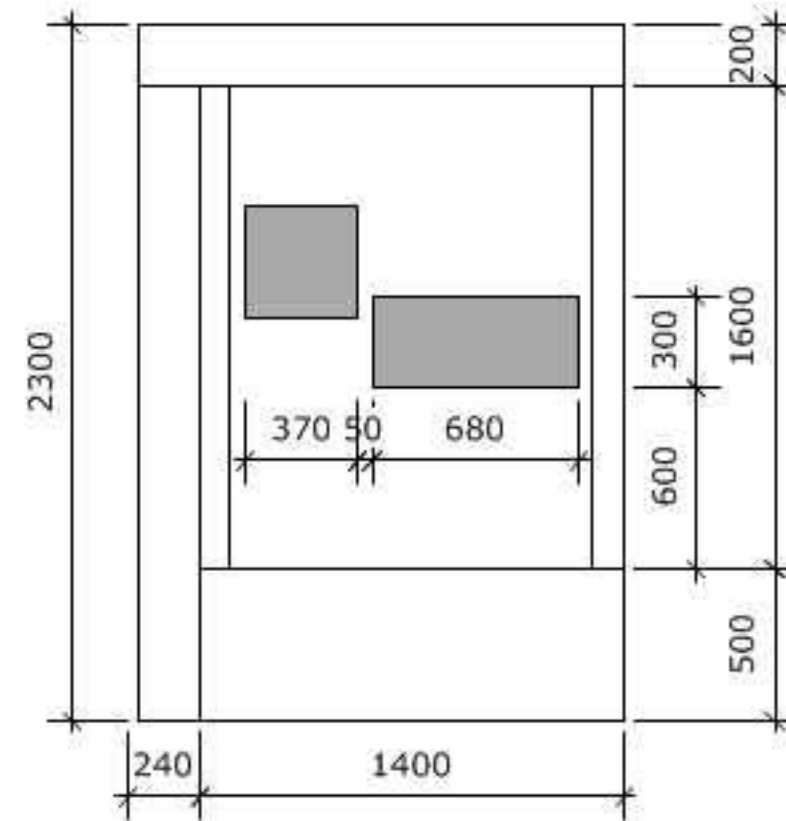

1 Plan  
Scale: 1:25

3 External Elevation  
Scale: 1:25

3 External Elevation  
Scale: 1:25

4 Internal Elevation  
Scale: 1:25

5 Internal Elevation  
Scale: 1:25

**YELLOW  
WALK-THROUGH  
UNIT**