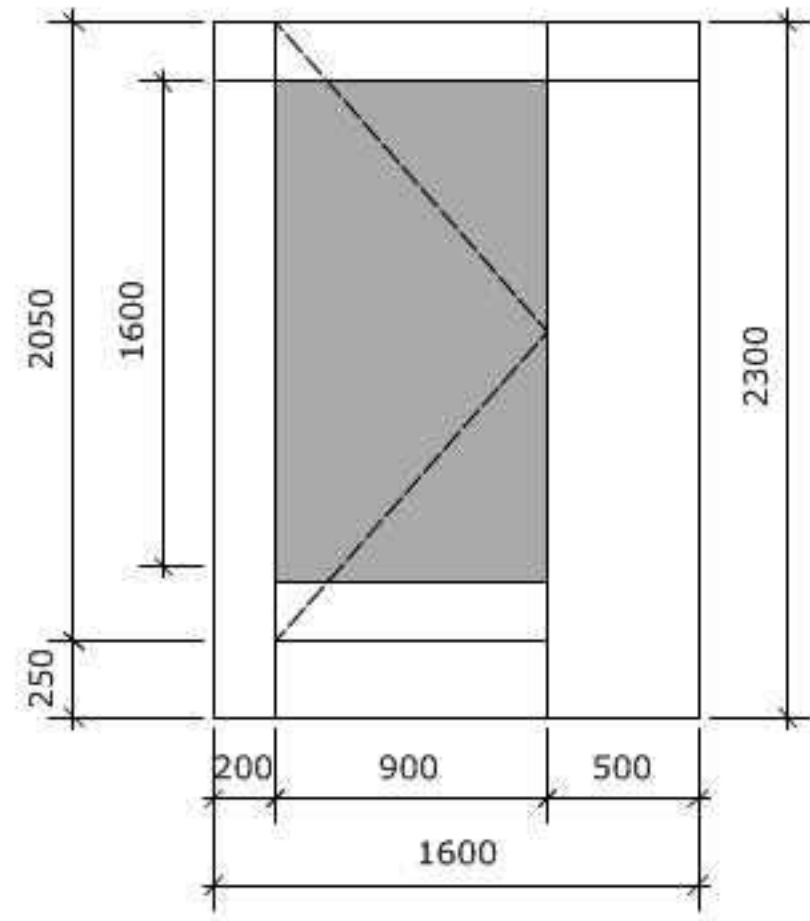

5
Similar

Similar
4

3

5 External Elevation
Scale: 1:25

3 External Elevation
Scale: 1:25

1 Plan
Scale: 1:25

2

2 External Elevation
Scale: 1:25

4 External Elevation
Scale: 1:25

BLUE
SHOWCASE